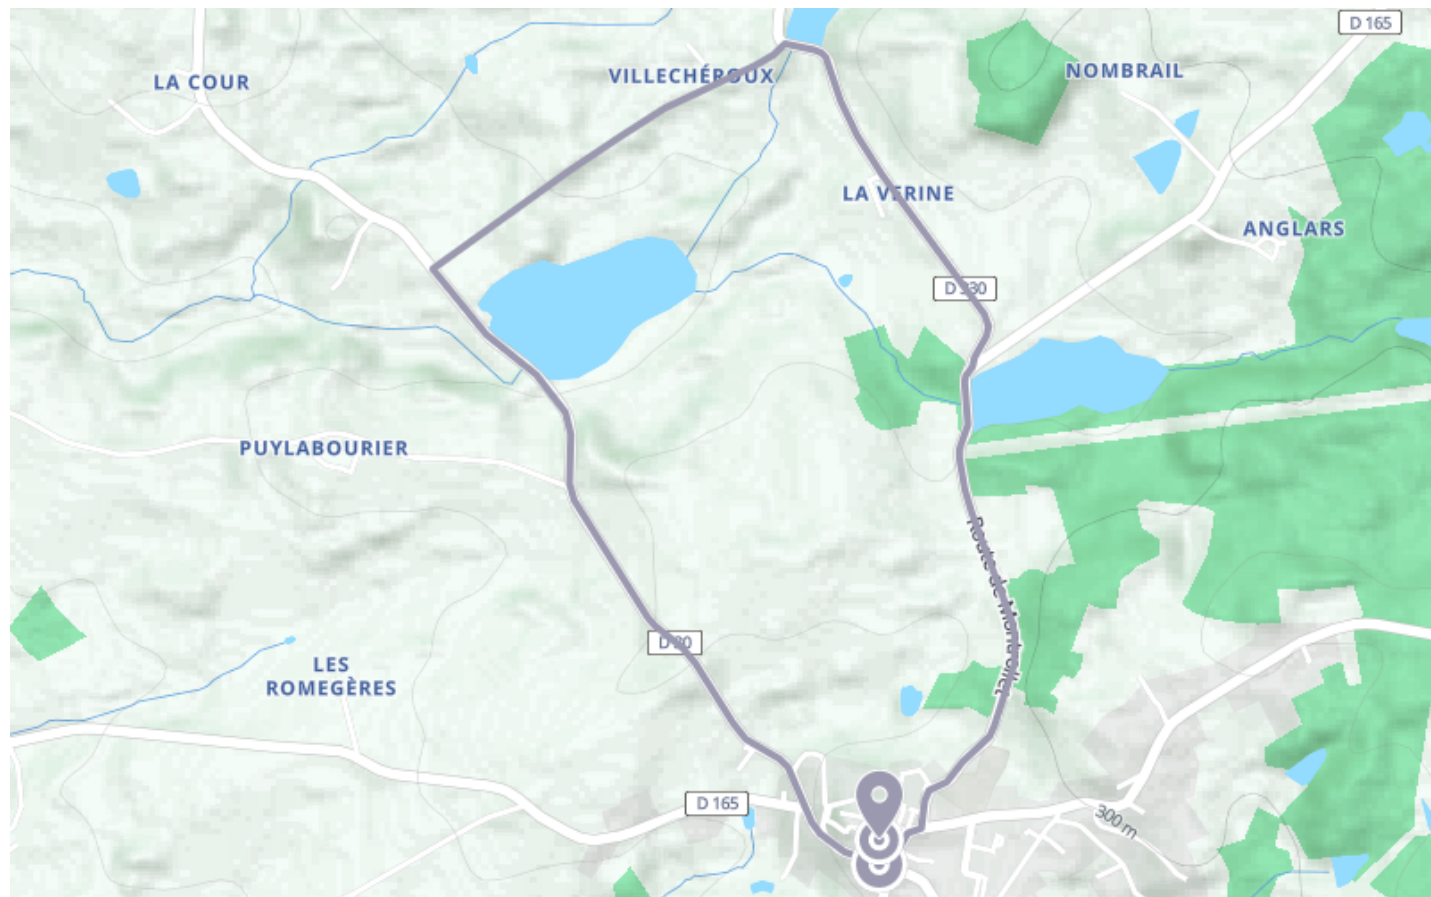

Circuit route Brigueuil Boucle Locale 49 A

🚲 À vélo

🕒 20 min

↔️ 4.76 km

📍 **Départ** 1 Rue Quiterne
16420, Brigueuil

📍 **Arrivée** 1 Rue Quiterne
16420, Brigueuil

Descriptif

Le départ a lieu place de la Liberté.

Circuit famille : 5 km (très facile).

Circuit découverte : 23 km (facile).

Circuit exploration : 42 km (difficile).

Charentes Tourisme
21 rue d'Iéna - 16000 ANGOULEME

Retrouvez ce parcours et bien d'autres
sur l'application mobile **Loopi - balades & GPS**