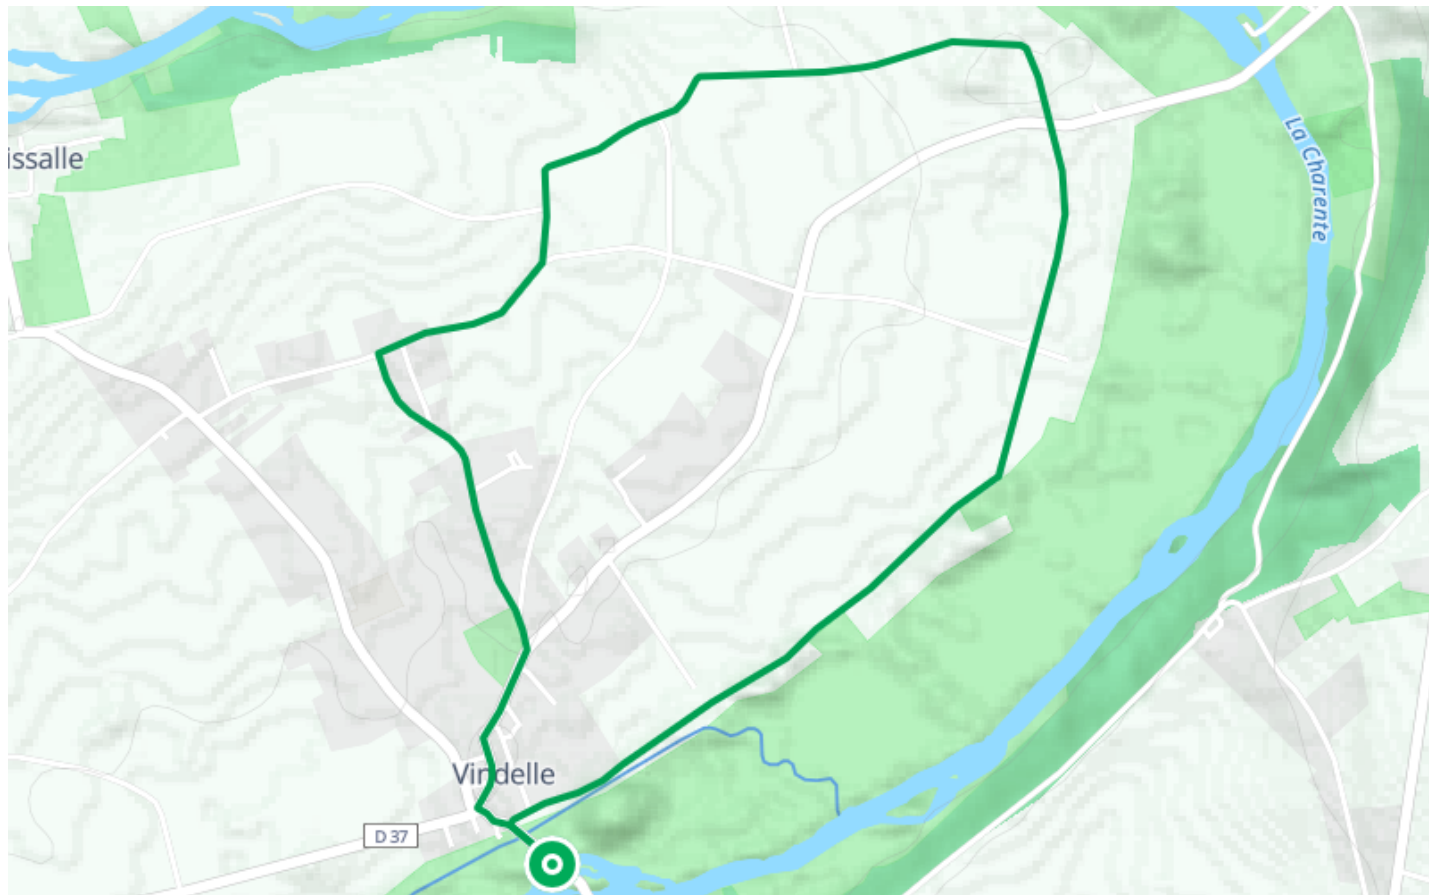

# Boucle vélo N°13 Vindelle. Circuit famille

● Très facile

🚲 À vélo

🕒 23 min

↔ 5.34 km

📍 **Départ** Rue des Ponts  
16430, Vindelle

## Descriptif

Cette petite boucle au départ de la baignade dans la Charente vous guidera au gré des cultures dans la campagne de Vindelle.

2 autres boucles à découvrir :

Circuit découverte : 23 km (facile).

Circuit exploration : 56 km (difficile).

Retrouvez ce parcours et bien d'autres  
sur l'application mobile **Loopi - balades & GPS**