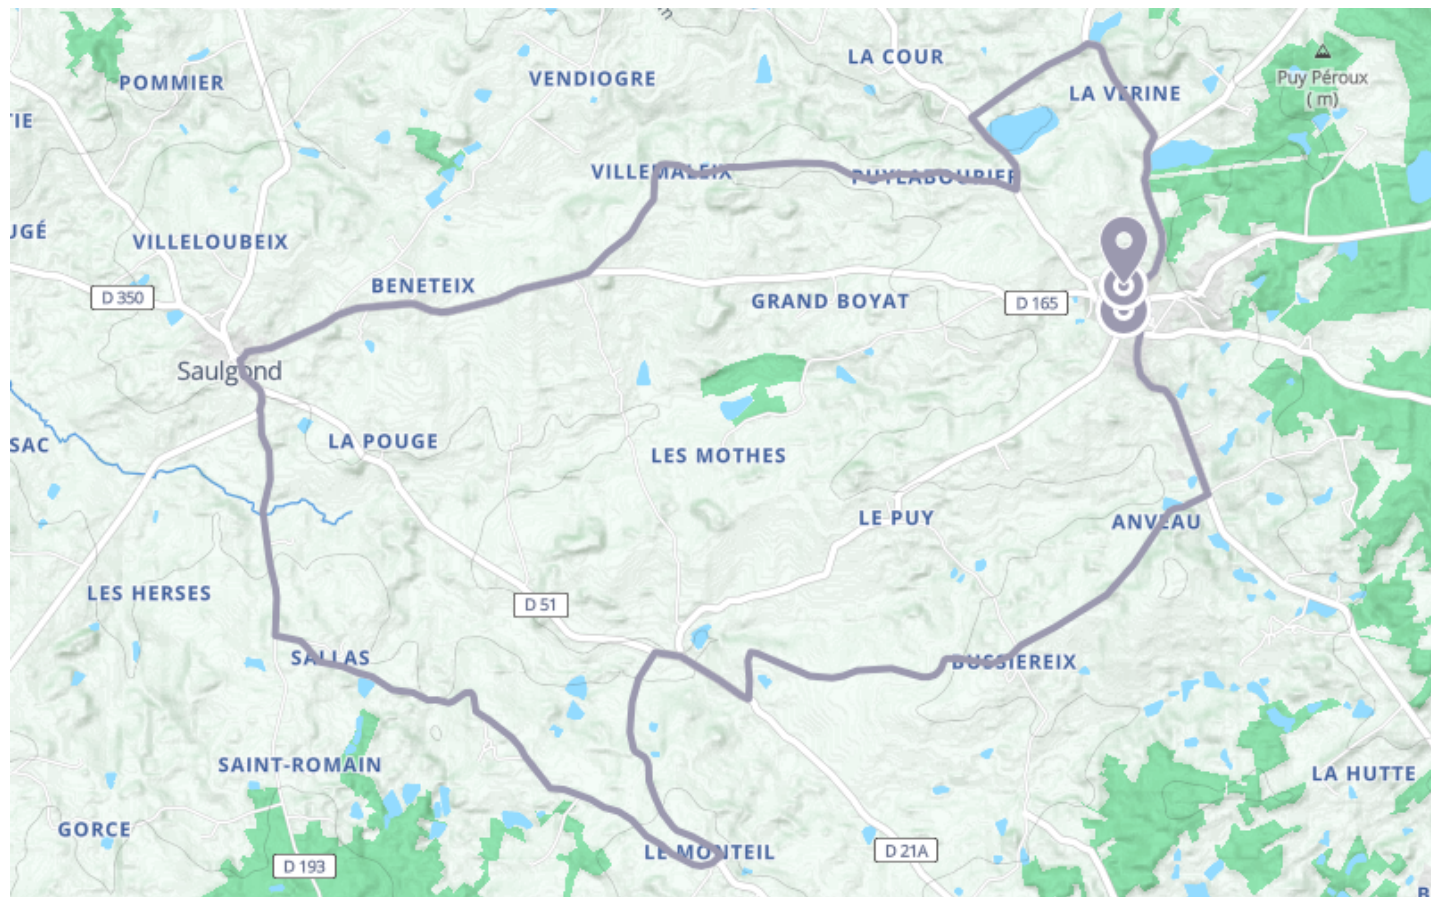

Circuit route Brigueuil Boucle Locale 49 B

🚲 À vélo

🕒 1 h 43 min

↔️ 22.7 km

📍 **Départ** 4 Place de la Liberté
16420, Brigueuil

📍 **Arrivée** 4 Place de la Liberté
16420, Brigueuil

Descriptif

Le départ a lieu place de la Liberté.
Circuit famille : 5 km (très facile).
Circuit découverte : 23 km (facile).
Circuit exploration : 42 km (difficile).

Charentes Tourisme
21 rue d'Iéna - 16000 ANGOULEME

Retrouvez ce parcours et bien d'autres
sur l'application mobile **Loopi - balades & GPS**