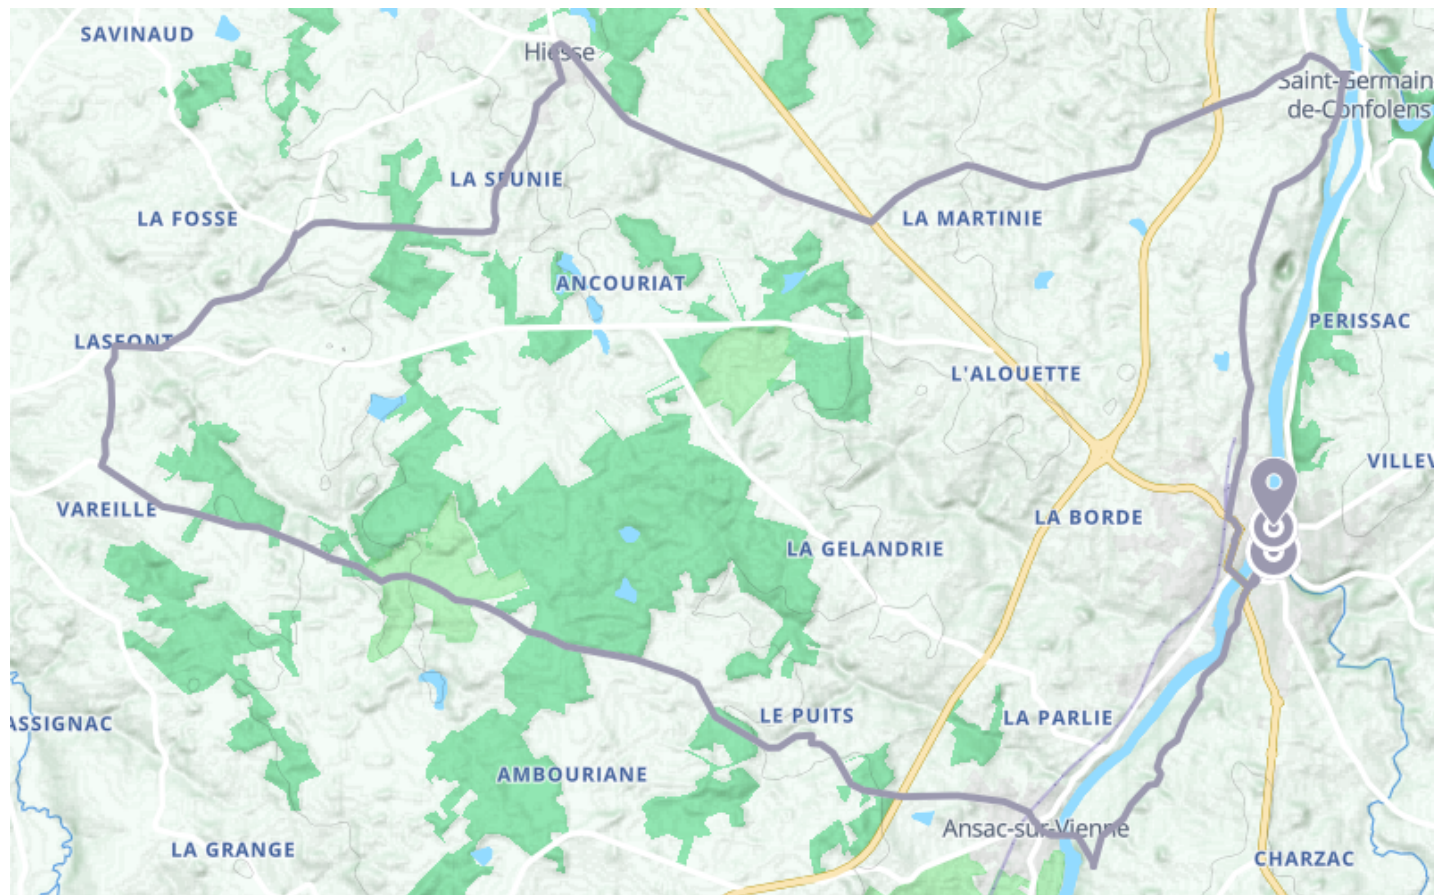

# Circuit route Confolens Ouest : Boucle Locale 43 B

🚲 À vélo

🕒 2 h 32 min

↔️ 34.3 km

📍 **Départ** 1 Quai d'Orléans  
16500, Confolens

📍 **Arrivée** 1 Quai d'Orléans  
16500, Confolens

## Descriptif

Le départ a lieu place Henri Désaphie.

Circuit famille : 7,6 km (très facile).

Circuit découverte : 34 km (facile).

Circuit exploration : 52 km (difficile).

**Charentes Tourisme**  
21 rue d'Iéna - 16000 ANGOULEME

Retrouvez ce parcours et bien d'autres  
sur l'application mobile **Loopi - balades & GPS**