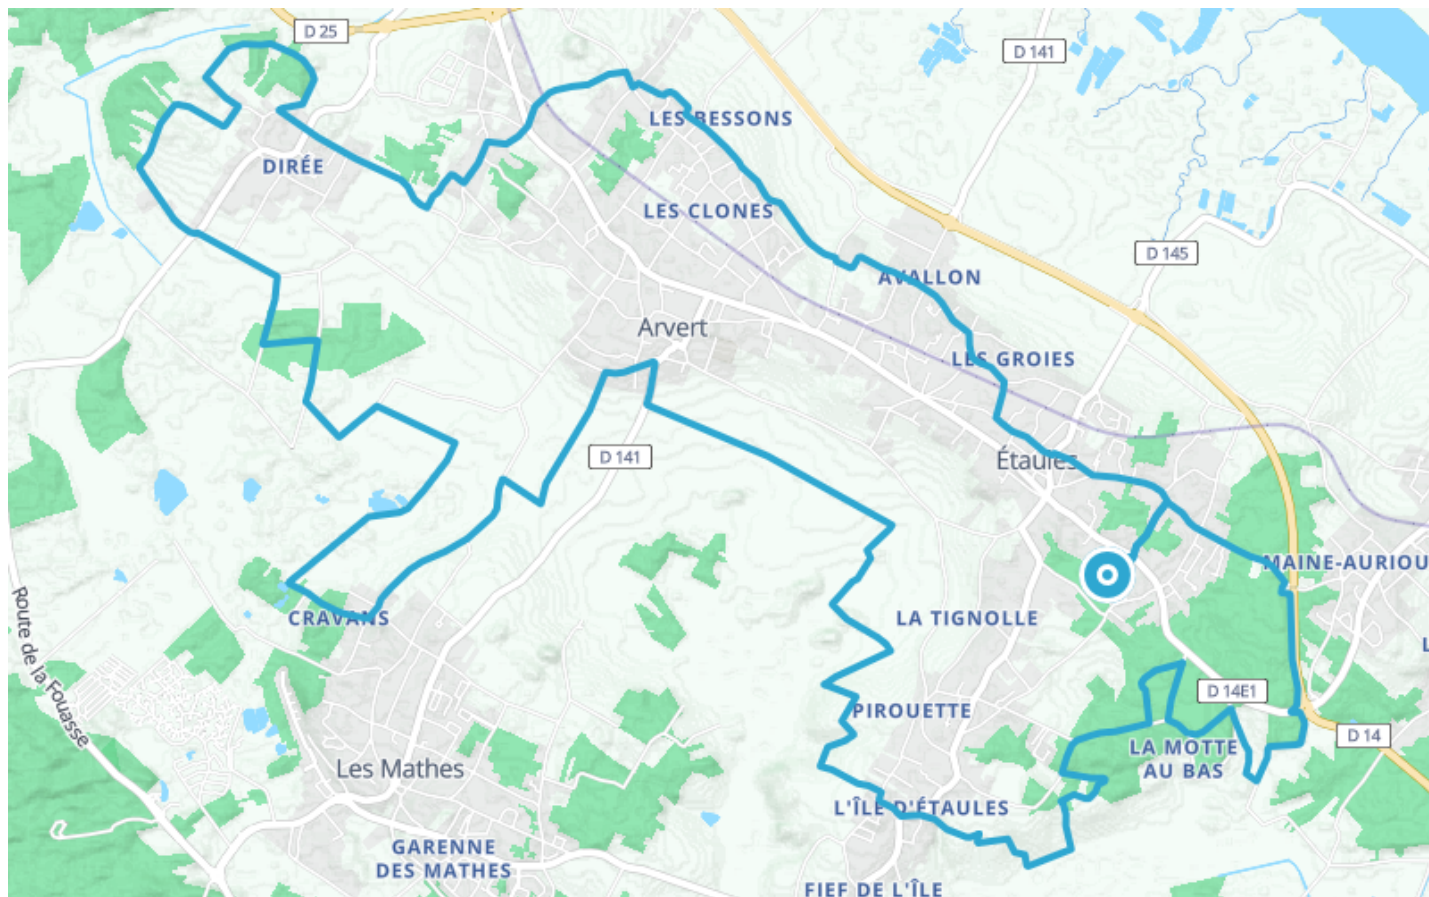

circuit n°3 - VTT / GRAVEL - Etaules

● Facile

🚲 VTT

🕒 2 h 21 min

↔️ 30.7 km

📍 **Départ** Allée du Cimetière
17750, Etaules

Descriptif

Circuit de niveau bleu - facile

Durée 2h30

Nature : goudron 15.3 km ou 52.3%

<https://www.agglo-royan.fr/vtt>

Une problème de balisage ? Faites le nous savoir :

<https://sentinelles.sportsdenature.fr>

Informations pratiques

Circuit de niveau bleu - facile

Durée 2h30

Nature : goudron 15.3 km ou 52.3%

Communauté d'Agglomération Royan Atlantique

107 Avenue de Rochefort

+33546396420

<https://sports-nature.agglo-royan.fr/apn>

Retrouvez ce parcours et bien d'autres
sur l'application mobile **Loopi - balades & GPS**