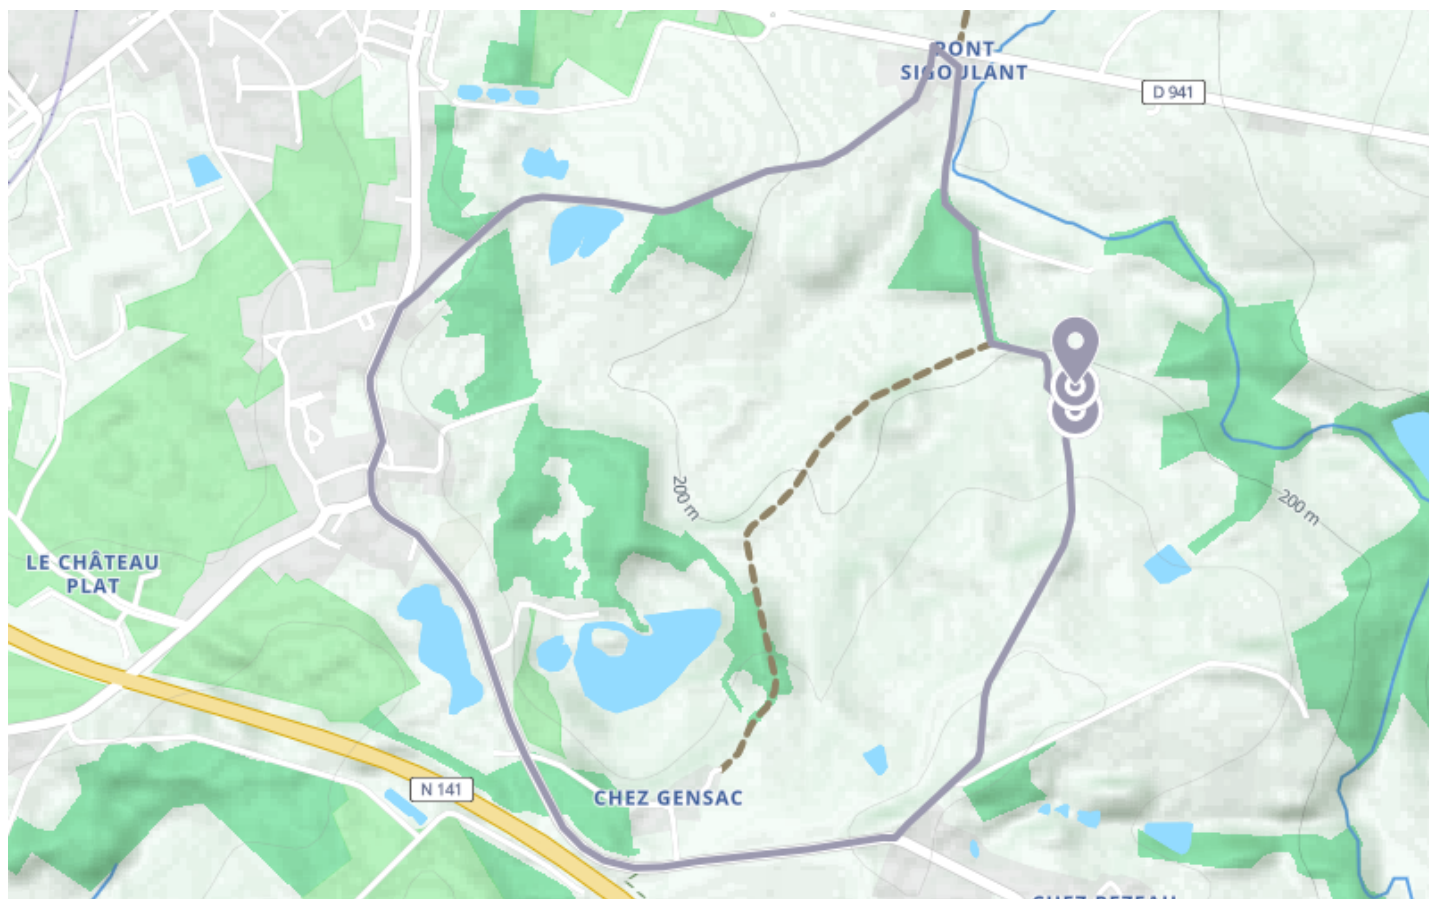

# Circuit route Roumazières-Loubert Sud : Boucle Locale 47 A

🚲 À vélo

🕒 23 min

↔️ 5.12 km

📍 **Départ** 3 Les Chenis  
16270, Terres-de-Haute-Charente

📍 **Arrivée** 3 Les Chenis  
16270, Terres-de-Haute-Charente

## Descriptif

Le départ a lieu à l'étang des Pradelles.

Circuit famille : 5,5 km (très facile).

Circuit découverte : 18 km (facile).

Circuit exploration : 48 km (difficile).

Retrouvez ce parcours et bien d'autres  
sur l'application mobile **Loopi - balades & GPS**