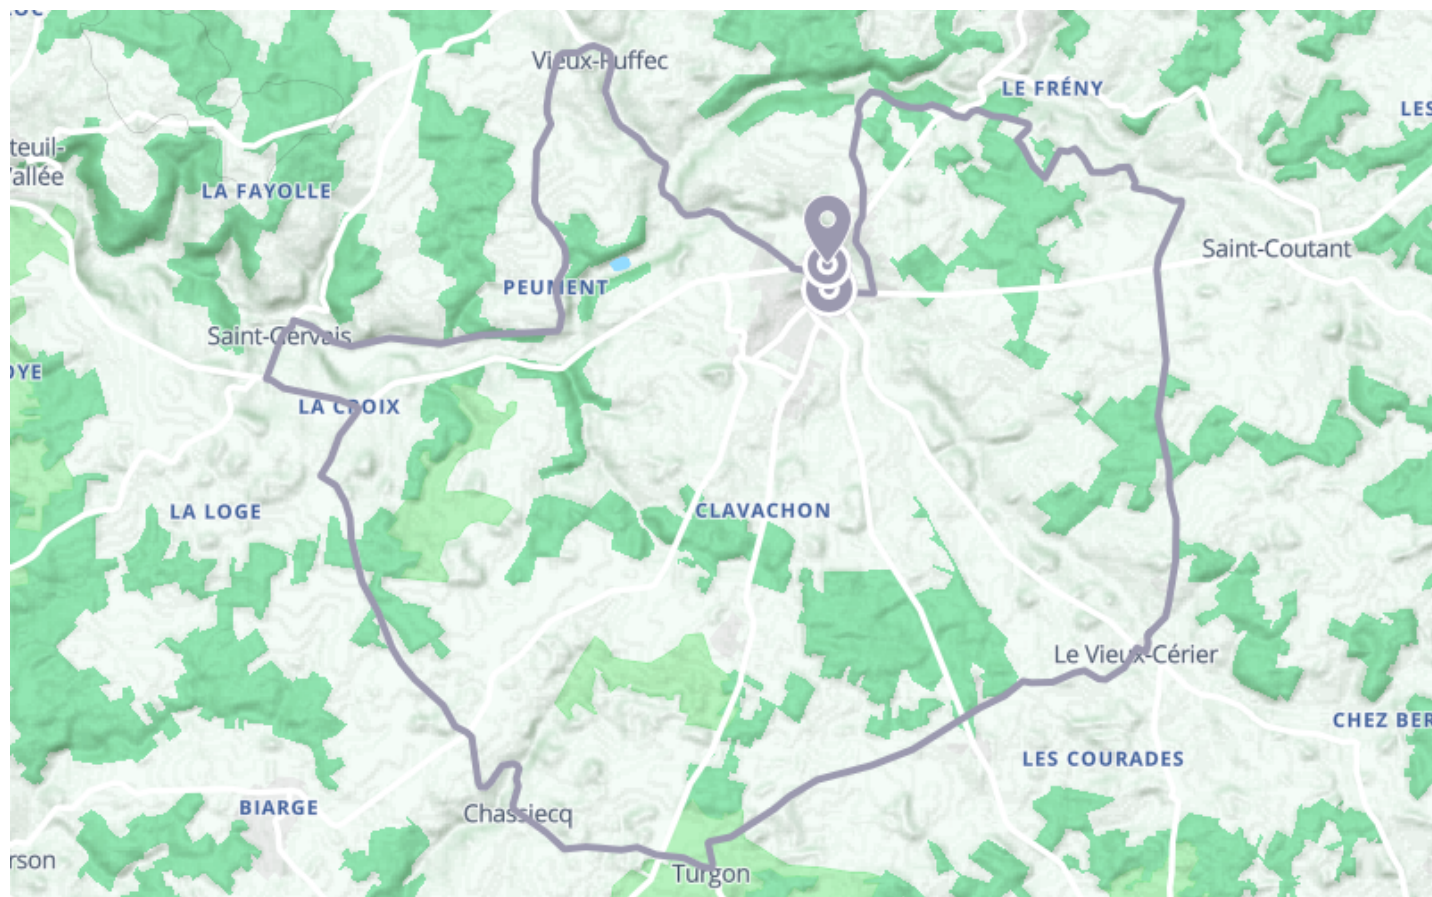

# Circuit route Champagne-Mouton : Boucle Locale 48 B

🚲 À vélo

🕒 2 h 14 min

↔️ 29.6 km

📍 **Départ** Place des Halles  
16350, Champagne-Mouton

📍 **Arrivée** Place des Halles  
16350, Champagne-Mouton

## Descriptif

Le départ place des halles à Champagne-Mouton.

Circuit famille : 6,9 km (très facile).

Circuit découverte : 29 km (facile).

Circuit exploration : 47 km (difficile).

Retrouvez ce parcours et bien d'autres  
sur l'application mobile **Loopi - balades & GPS**