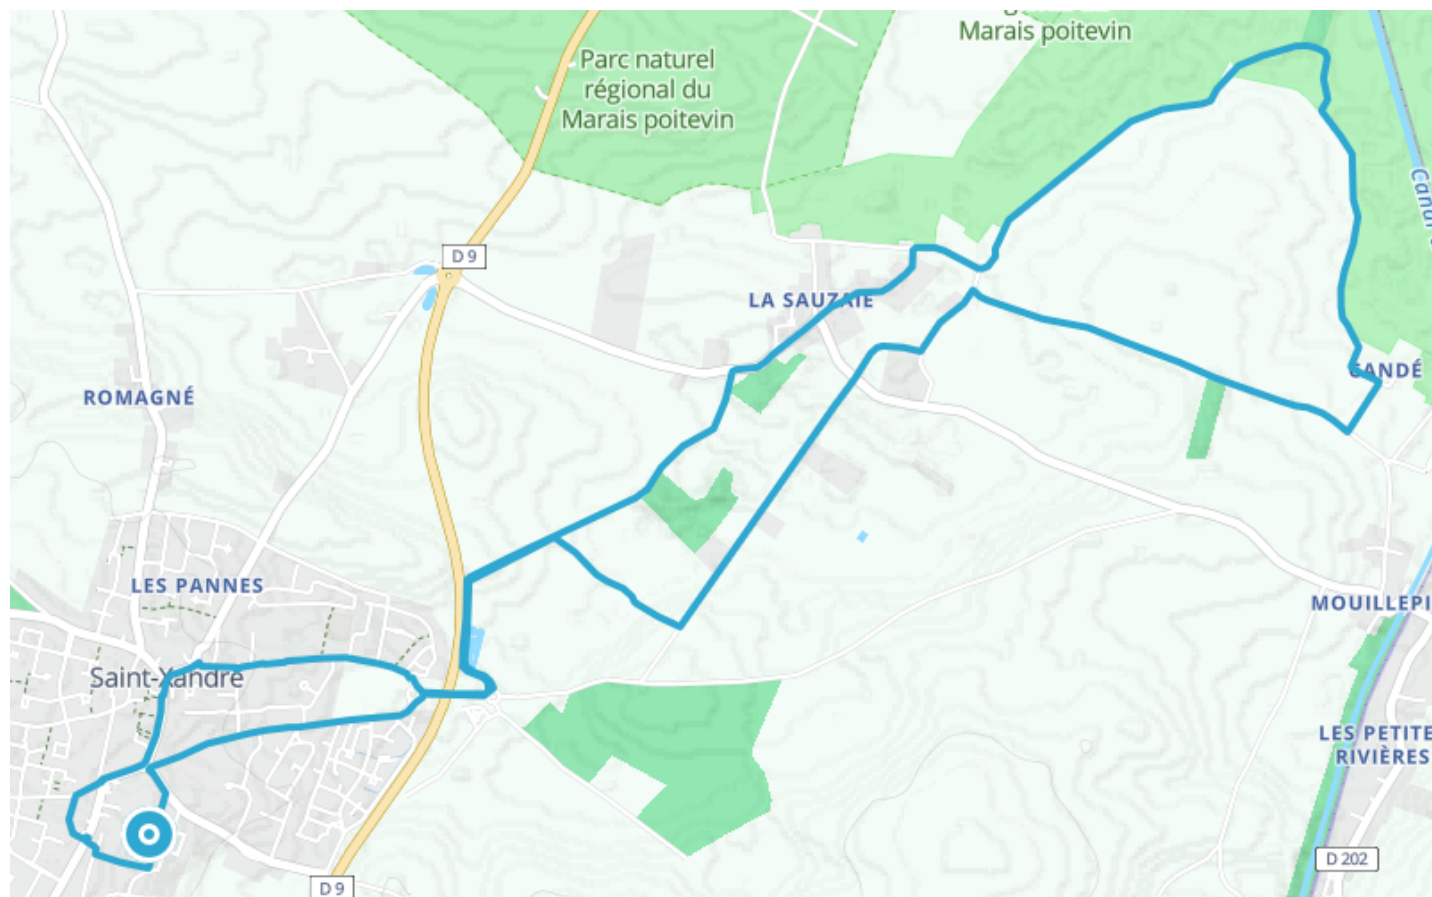

Saint-Xandre, autour des châteaux et logis [Les sentiers de découverte]

● Facile

🚲 À vélo

🕒 53 min

↔ 13.3 km

📍 **Départ** 12 Rue des Ecoles
17138, Saint-Xandre

Descriptif

Saint-Xandre : Autour des châteaux et logis

Laissez-vous séduire par une balade riche, au cours de laquelle vous découvrirez le patrimoine de Saint Xandre, le château de la Sauzaie, le logis de Limouillet et son marais.

Les sentiers de découverte sont des chemins de randonnée qui valorisent le patrimoine local. Amoureux de la marche, de la nature, mais aussi de l'histoire, chacun peut emprunter ces sentiers et découvrir des sites remarquables grâce à la présence de bornes explicatives.

Informations pratiques

Suivez le héron qui vous guidera tout au long de ce parcours jalonné de 9 bornes explicatives.

OT La Rochelle

2 quai Georges Simenon - Le Gabut

+33546411468

Retrouvez ce parcours et bien d'autres
sur l'application mobile **Loopi - balades & GPS**