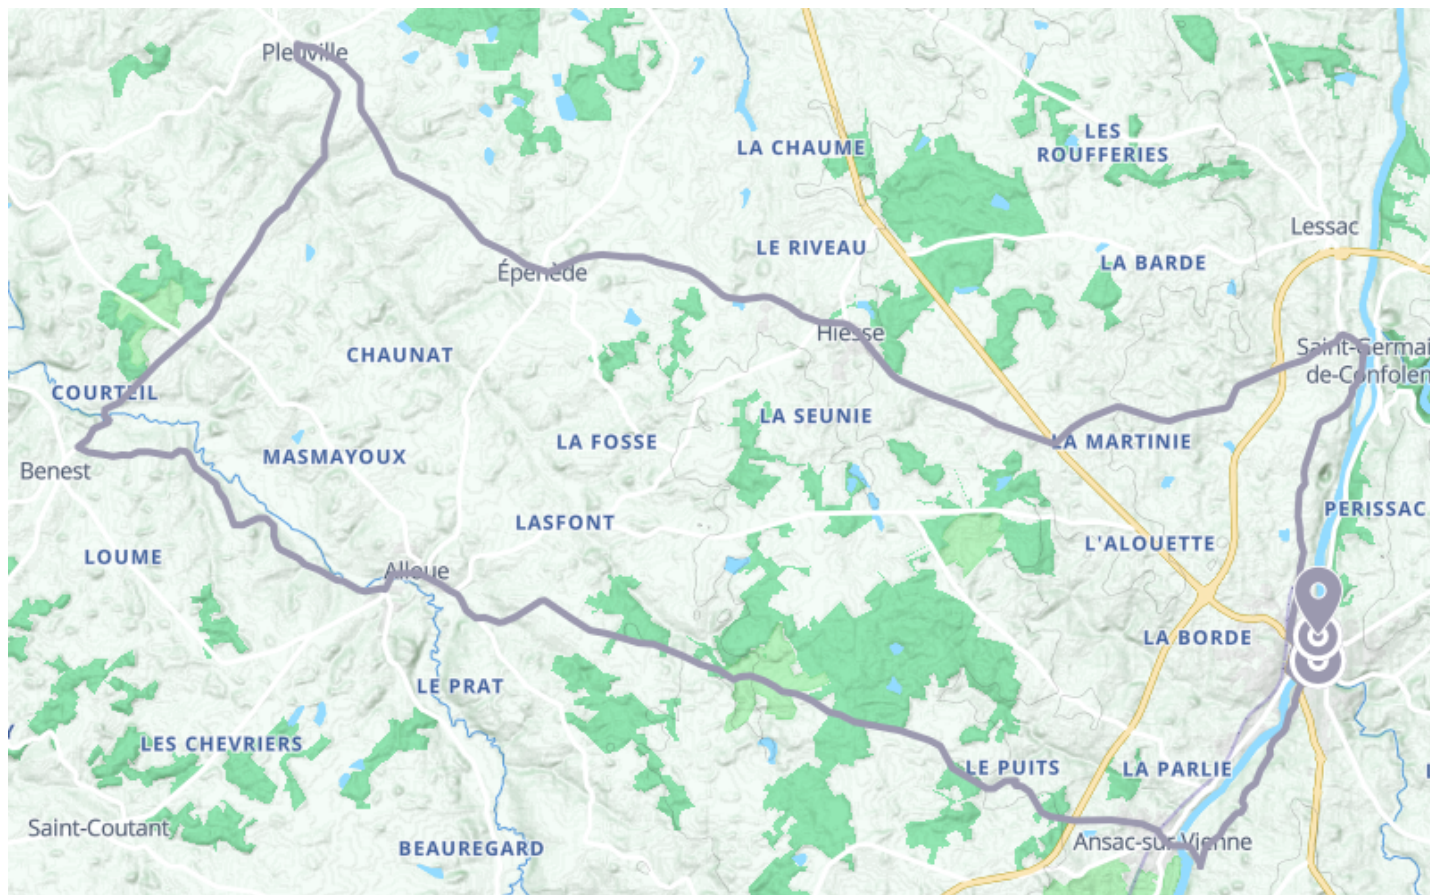

Circuit route Confolens Ouest : Boucle Locale 43 C

🚲 À vélo

🕒 3 h 50 min

↔️ 52.0 km

📍 **Départ** 1 Quai d'Orléans
16500, Confolens

📍 **Arrivée** 1 Quai d'Orléans
16500, Confolens

Descriptif

Le départ a lieu place Henri Désaphie.

Circuit famille : 7,6 km (très facile).

Circuit découverte : 34 km (facile).

Circuit exploration : 52 km (difficile).

Charentes Tourisme
21 rue d'Iéna - 16000 ANGOULEME

Retrouvez ce parcours et bien d'autres
sur l'application mobile **Loopi - balades & GPS**