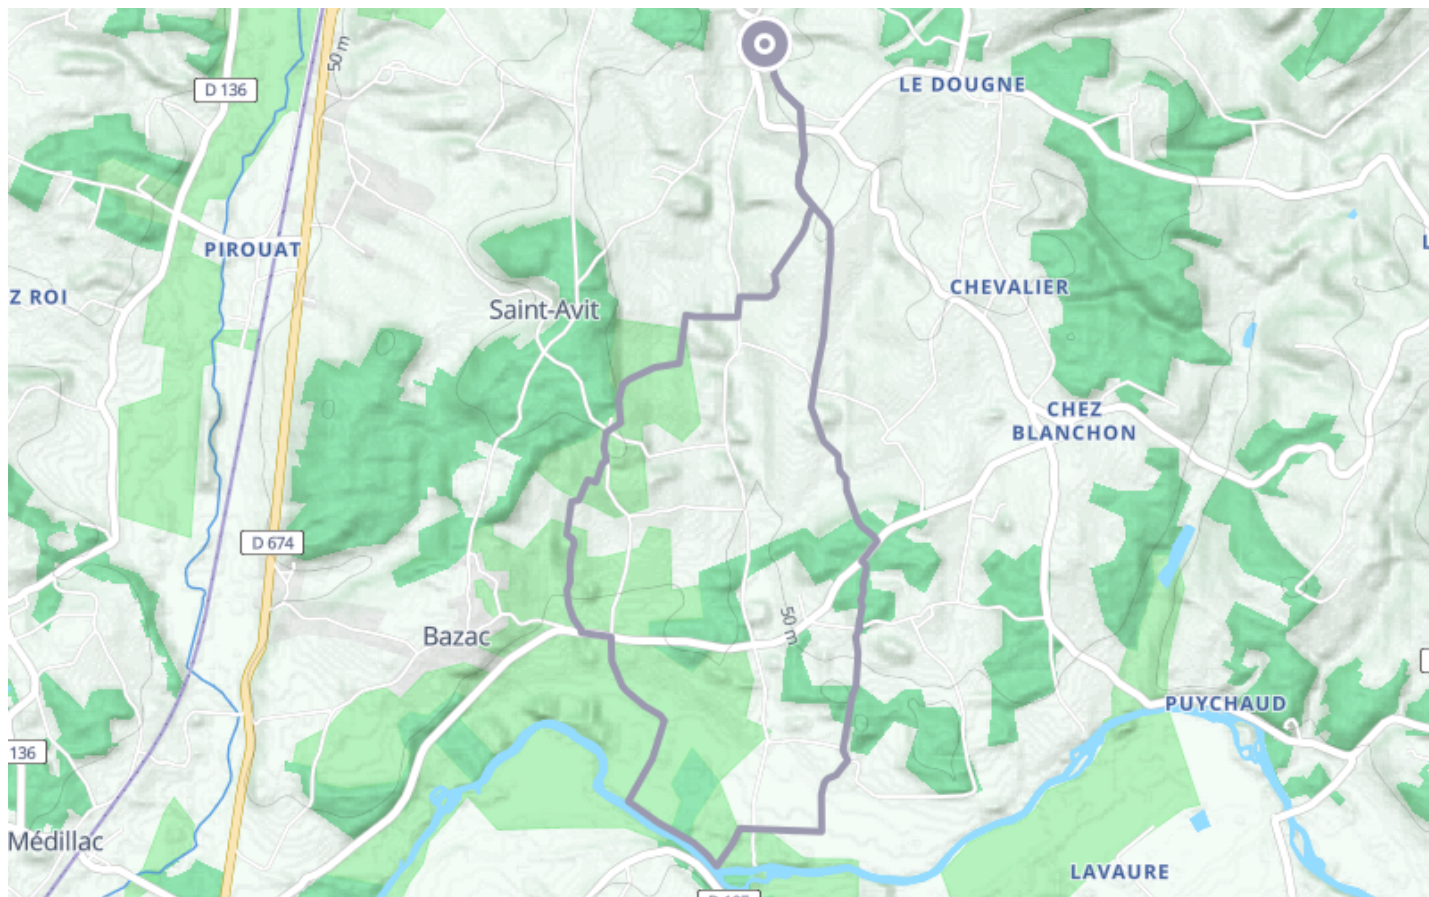

Sentier panorama sur la Dronne

🚶 À pied

🕒 3 h

↔️ 10.7 km

📍 **Départ** 3 place quintini
16210, Saint-Quentin-de-Chalais

Descriptif

Le sentier "Panorama sur la Dronne" vous propose une randonnée de 12 km au départ du village de Saint-Quentin de Chalais.

Les chemins de campagne vallonnés vous mèneront jusqu'aux berges de la rivière Dronne que vous longerez avant de revenir au village.

Charentes Tourisme
21 rue d'Iéna - 16000 ANGOULEME

Retrouvez ce parcours et bien d'autres
sur l'application mobile **Loopi - balades & GPS**