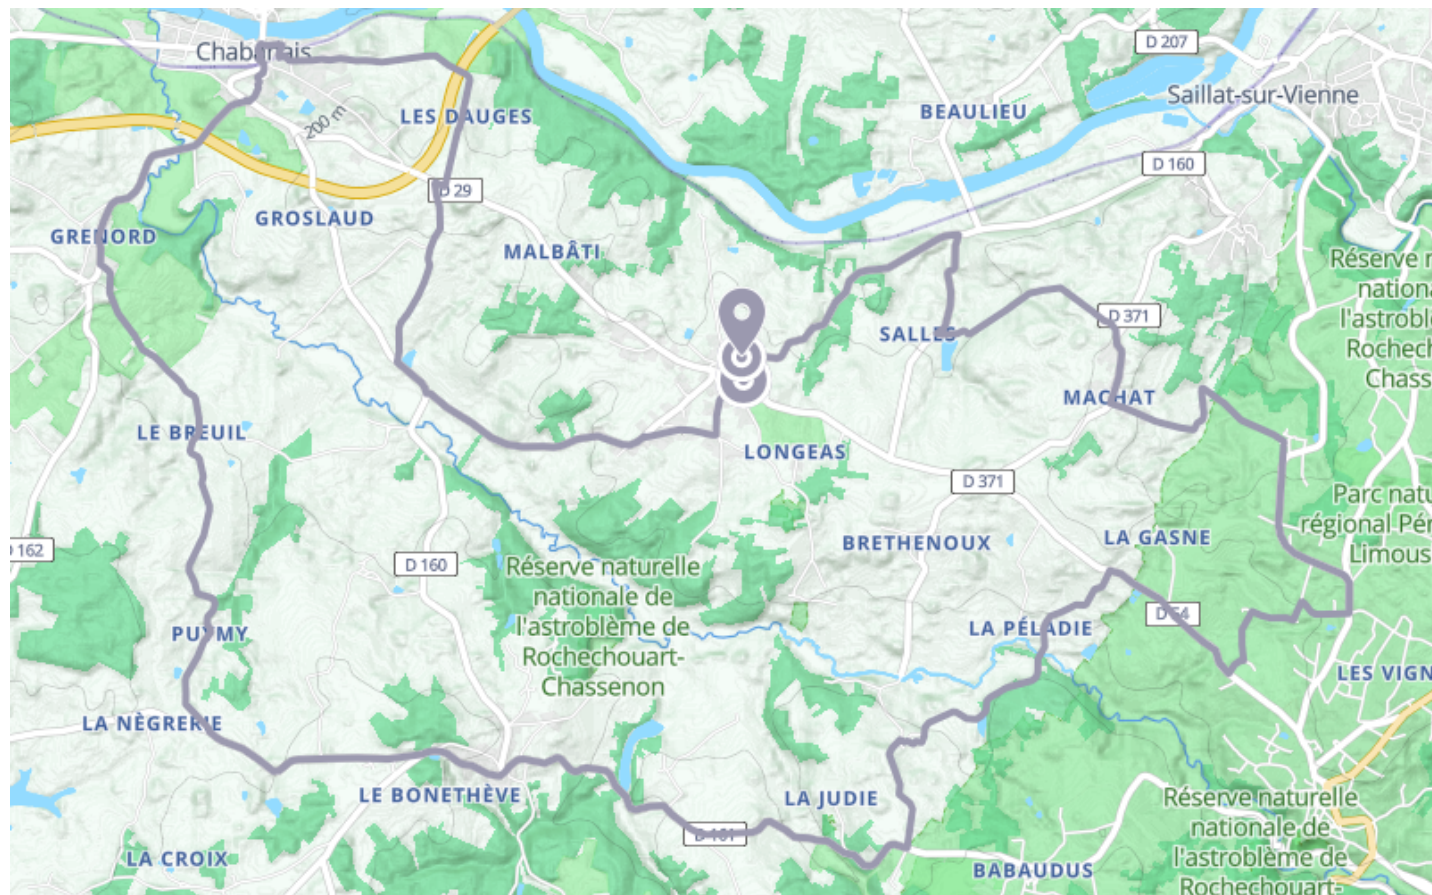

# Circuit route Chassenon : Boucle locale 41 C

🚲 À vélo

🕒 2 h 35 min

↔️ 33.9 km

📍 **Départ** 4 Route de Saillat  
16150, Chassenon

📍 **Arrivée** 2 Route de Saillat  
16150, Chassenon

## Descriptif

Le départ a lieu place à la mairie.

Circuit exploration : 34 km (difficile).

**Charentes Tourisme**  
21 rue d'Iéna - 16000 ANGOULEME

Retrouvez ce parcours et bien d'autres

sur l'application mobile **Loopi - balades & GPS**