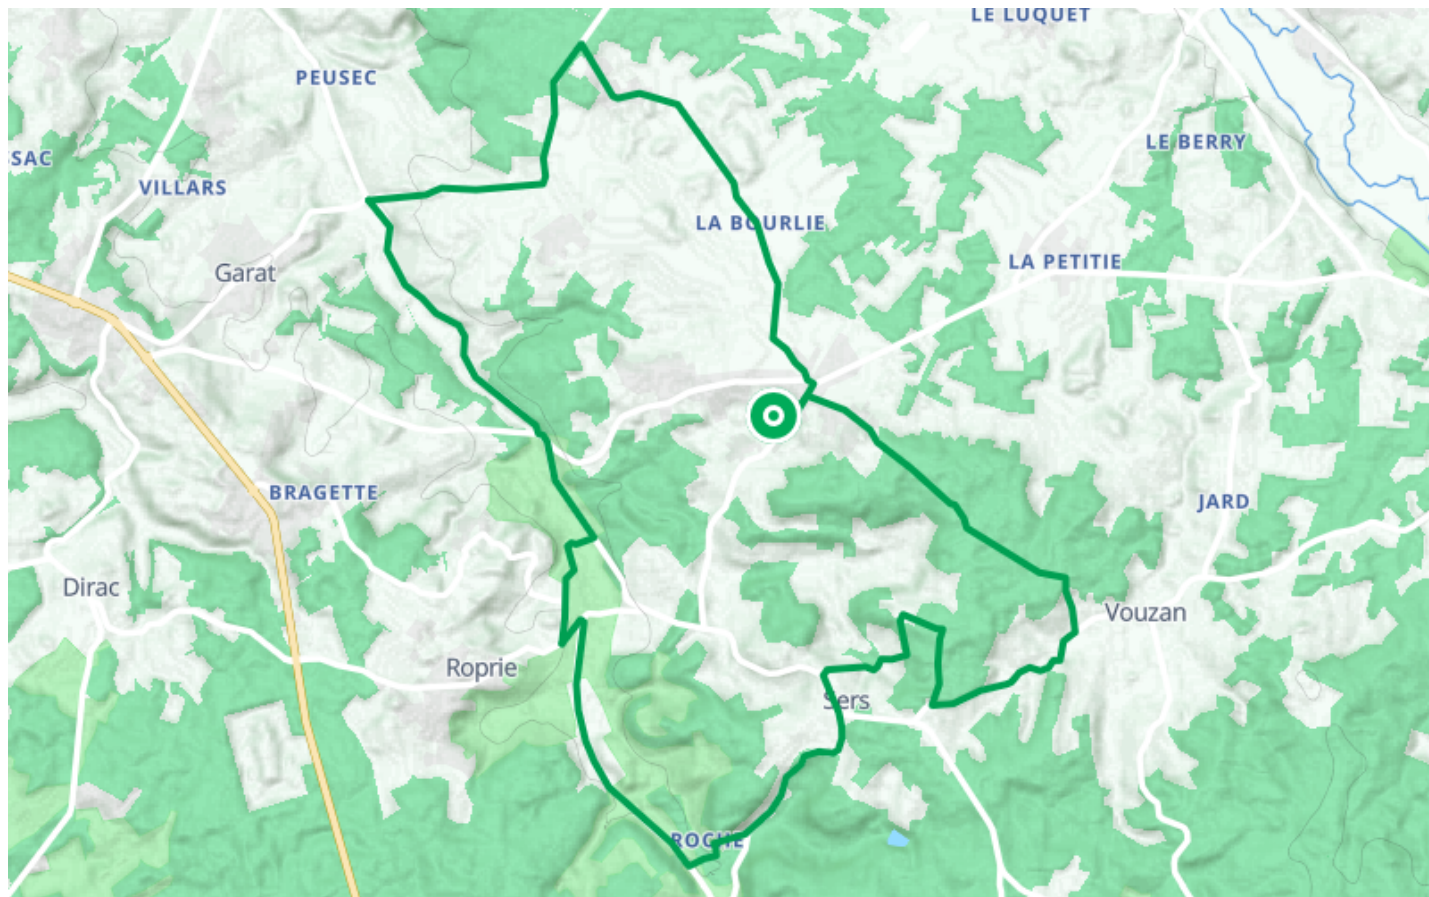

Boucle vélo N°55 Échelle. Circuit découverte

● Très facile

🚲 À vélo

🕒 0 min

↔ 23.0 km

📍 **Départ** 100 Rue de la Mairie
16410, Bouëx

Descriptif

Circuit découverte

De village en village, la forêt vous offrira son ombre et de nombreux châteaux jalonneront votre route. Ce parcours vallonné vous offrira de beaux points de vues puis suivra le cours du ruisseau l'Échelle au plus près.

Hors parcours, visitez librement le site préhistorique du Roc de Sers, puis découvrez les sources de la Touvre, secondes résurgences de France.

Variantes :

Circuit famille : 8,6 km (très facile).

Circuit exploration : 46 km (facile).

Retrouvez ce parcours et bien d'autres
sur l'application mobile **Loopi - balades & GPS**